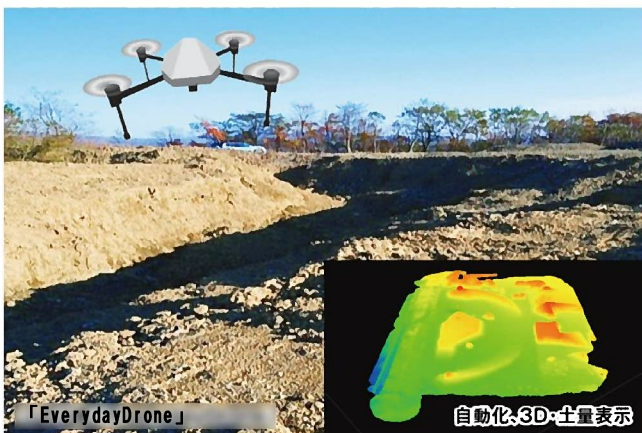

ドローン広域運用サービス

ドローンテクノポート東北

TTK

DRONE TECHNOPORT

様々な分野へのドローン活用をお手伝いします
全国パートナー組織による広域対応も可能です

スマート農業

ほ場リモートセンシング

ソーラーパネル点検

i-Construction

「EverydayDrone」

自動化3D・土量表示

各種設備点検

鉄塔

壁面

屋上

東北エリアのドローン操縦者 31名(JUIDA・DJI)